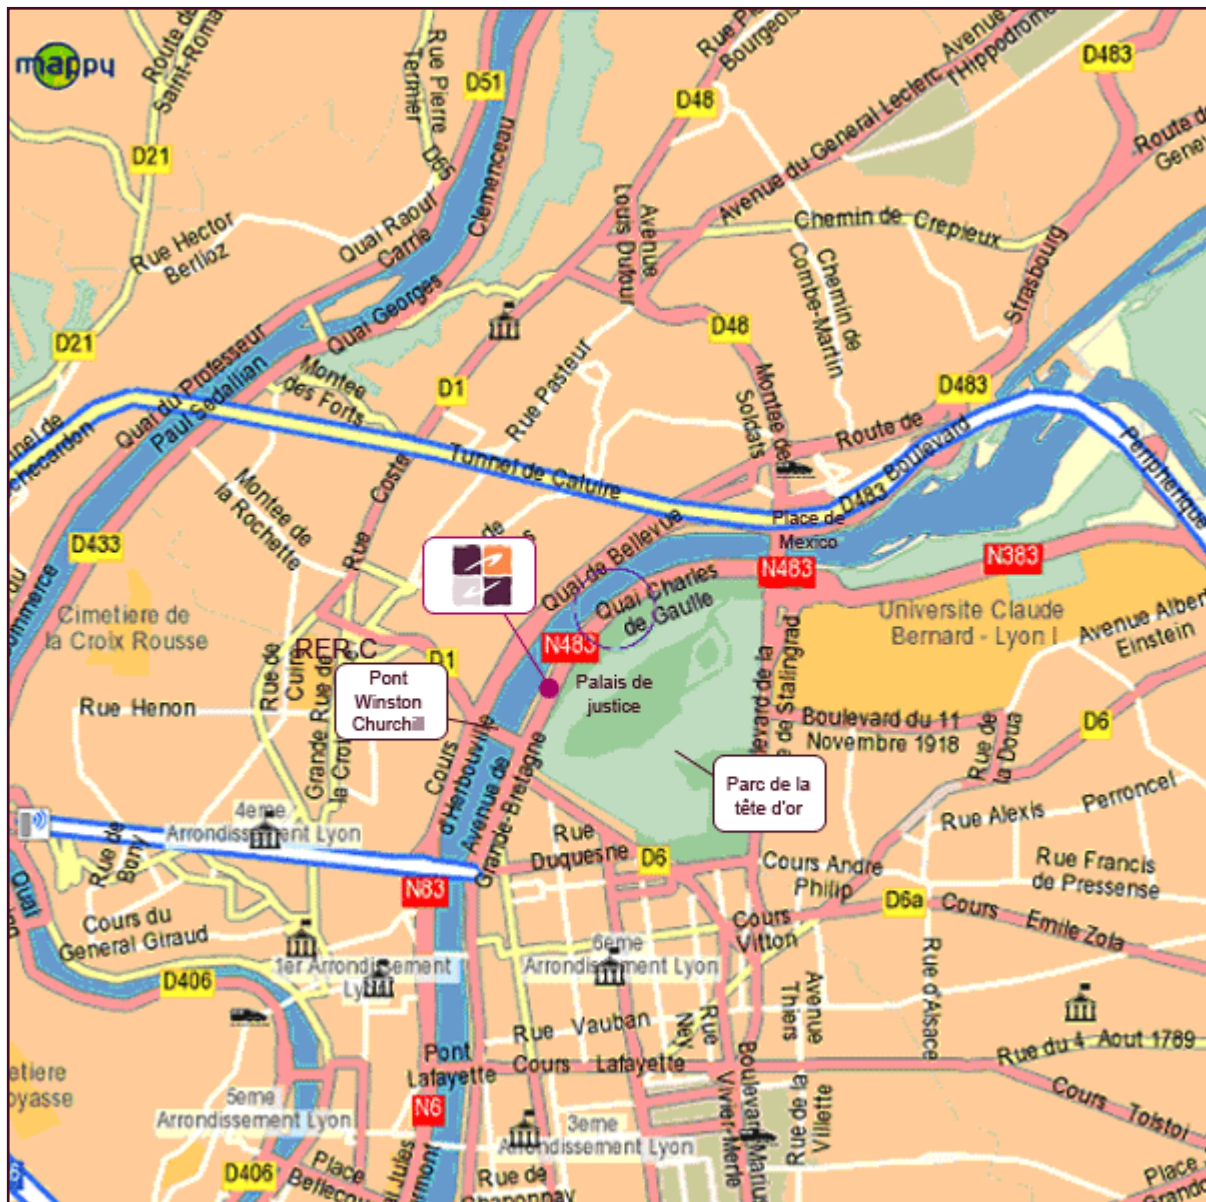

ERYS

Cité internationale – Immeuble le City One

94, Quai Charles de Gaulle

Tél. 04.37.51.16.17

PLAN D'ACCES

Accès transports en commun :

> CRISTALIS C1 (Ligne Part-Dieu / Cité internationale) – Arrêt INTERPOL

> Bus N°4 – Arrêt INTERPOL

Accès voiture :

> Parking public PO